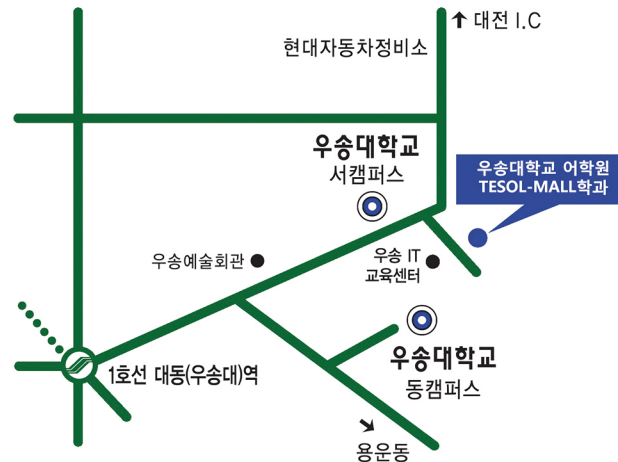

TESOL-MALL 학과 Graduate School of TESOL-MALL

TESOL-MALL 학과 Graduate School of TESOL-MALL

우송대학교 TESOL-MALL 학과
대전광역시 동구 백룡로 5번길 66-1
우송어학센터 509호 사무실

Certificate in TESOL
증명서 – 150 hours

Bus: 311, 102, 103

Master's of TESOL
석사 – thesis/portfolio